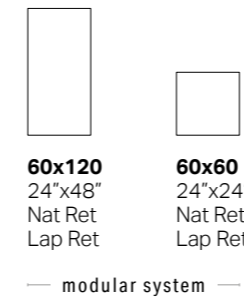

DECORO . DECOR

Mosaico 30x30
12"x12"
Nat Ret
Lap Ret

8,8 mm Gres porcellanato.
Porcelain tiles. Grès cérame. Feinsteinzeug.

Sviluppo grafico per formato	160x320	160x320	160x160	80x160	80x80	120x240	120x240	120x120	60x120	60x60
Pattern by size	6 mm	6 mm	6 mm	6 mm	6 mm	6 mm	6 mm	6 mm	8,8 mm	8,8 mm
Développement graphique par format	7	2	14	28	24	11	2	22	20	26
Grafischer Entwurf für Format		SlabA/B					SlabA/B			

SVILUPPO GRAFICO

Pattern by size. Développement graphique par format. Grafischer Entwurf für Format.

160x320 6 mm

7 patterns

MACCHIA APERTA

Book match. Taches ouvertes. Offen Flecken.

Esempio 1 / Example 1

Esempio 2 / Example 2

8,8 mm

6,5x120	33x120	33x120
Nat Ret Lap Ret	Nat Ret Lap Ret	Nat Ret Lap Ret
083216 083215	083286 083285	083364 SX 083324 DX
Price code	P040 P043	P207 P215 P231 P243

****A disposizione solo su richiesta. Tempi di consegna: 30gg.**
Available upon request only. Delivery terms: 30 days.
Disponible seulement sur requête. Délais de livraison: 30 jours.
Verfügbar auf Anfrage. Lieferzeit: 30 Tage.