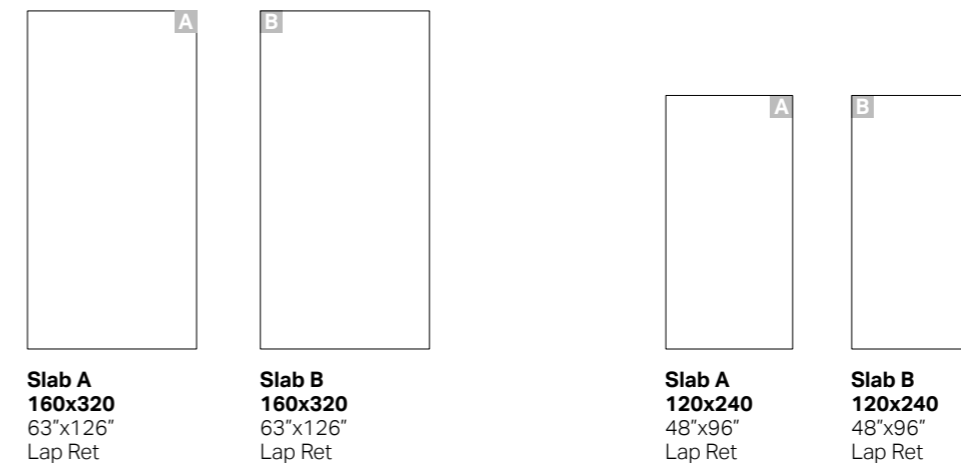

DECORO . DECOR

Mosaico 30x30
12"x12"
Nat Ret
Lap Ret

8,8 mm Gres porcellanato.
Porcelain tiles. Grès cérame. Feinsteinzeug.

Sviluppo grafico per formato	160x320	160x320	160x160	80x160	80x80	120x240	120x240	120x120	60x120	60x60
Pattern by size	6 mm	6 mm	6 mm	6 mm	6 mm	6 mm	6 mm	6 mm	8,8 mm	8,8 mm
Développement graphique par format	7	2	14	28	24	11	2	22	20	26
Grafischer Entwurf für Format		SlabA/B					SlabA/B			

8,8 mm

6,5x120	33x120	33x120
Nat Ret Lap Ret	Nat Ret Lap Ret	Nat Ret Lap Ret
083216 083215	083286 083285	083364 SX 083324 DX
Price code	P040 P043	P207 P215 P231 P243

****A disposizione solo su richiesta. Tempi di consegna: 30gg.**
Available upon request only. Delivery terms: 30 days.
Disponible seulement sur requête. Délais de livraison: 30 jours.
Verfügbar auf Anfrage. Lieferzeit: 30 Tage.