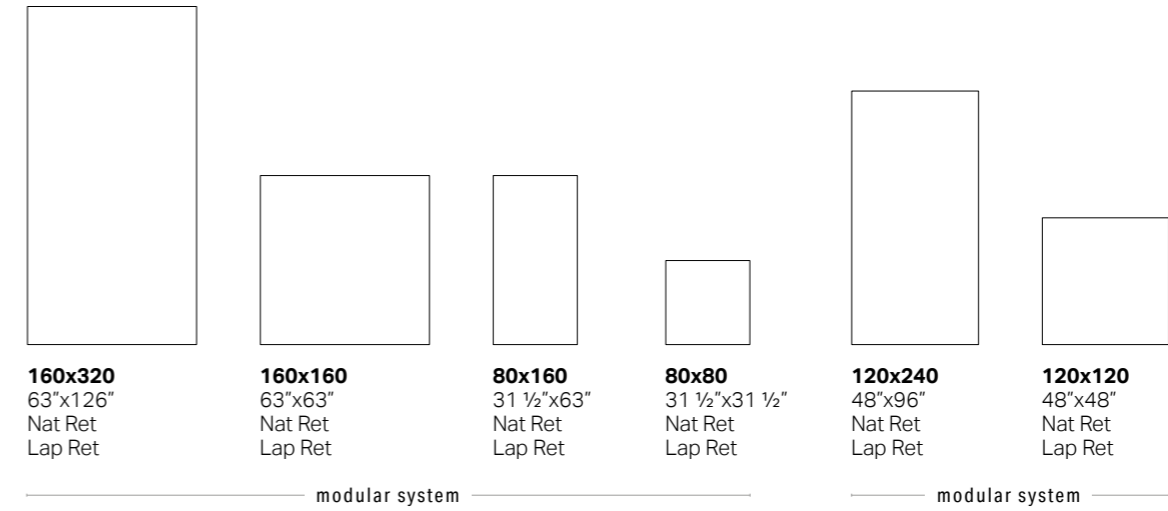

DECORO . DECOR

Mosaico 30x30
12"x12"
Nat Ret
Lap Ret

8,8 mm Gres porcellanato.
Porcelain tiles. Grès cérame. Feinsteinzeug.

Sviluppo grafico per formato	160x320	160x320	160x160	80x160	80x80	120x240	120x240	120x120	60x120	60x60
Pattern by size	6 mm	6 mm	6 mm	6 mm	6 mm	6 mm	6 mm	6 mm	8,8 mm	8,8 mm
Développement graphique par format	7	2	14	28	24	11	2	22	20	26
Grafischer Entwurf für Format		SlabA/B					SlabA/B			

8,8 mm

6,5x120	33x120	33x120
Nat Ret Lap Ret	Nat Ret Lap Ret	Nat Ret Lap Ret
083216 083215	083286 083285	083364 SX 083324 DX
Price code	P040 P043	P207 P215 P231 P243

****A disposizione solo su richiesta. Tempi di consegna: 30gg.**
Available upon request only. Delivery terms: 30 days.
Disponible seulement sur requête. Délais de livraison: 30 jours.
Verfügbar auf Anfrage. Lieferzeit: 30 Tage.