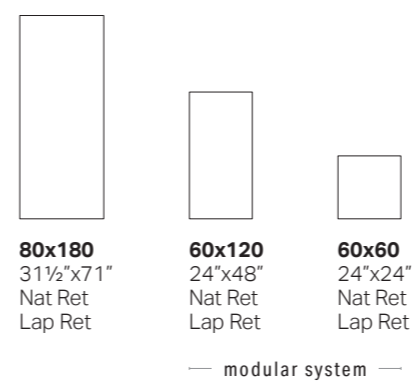

DECORO . DECOR

**Mosaico 30x30**  
12"x12"  
Nat Ret  
Lap Ret

**8,8 mm** Gres porcellanato.  
Porcelain tiles. Grès cérame. Feinsteinzeug.

Sviluppo grafico per formato Pattern by size Développement graphique par format Grafischer Entwurf für Format	160x320 6 mm	160x160 6 mm	80x160 6 mm	80x80 6 mm	120x240 6 mm	120x120 6 mm	80x180 8,8 mm	60x120 8,8 mm	60x60 8,8 mm
	<b>7</b>	<b>14</b>	<b>28</b>	<b>56</b>	<b>11</b>	<b>22</b>	<b>14</b>	<b>21</b>	<b>42</b>

# SVILUPPO GRAFICO

Pattern by size. Développement graphique par format. Grafischer Entwurf für Format.

160x320 6 mm

7 patterns

**6 mm**

														
<b>160x320</b> 63"x126"	<b>160x160</b> 63"x63"	<b>80x160</b> 31 1/2"x63"	<b>80x80</b> 31 1/2"x31 1/2"	<b>120x240</b> 48"x96"	<b>120x120</b> 48"x48"	<b>Mosaico 30x30</b> 12"x12"								
Nat Ret	Lap Ret	Nat Ret	Lap Ret	Nat Ret	Lap Ret	Nat Ret	Lap Ret							
087004	087003	087044	087043	087084	087083	087104	087103							
087024	087023	087064	087063			087194	087193							
<b>Price code</b>	<b>M173</b>	<b>M197</b>	<b>M161</b>	<b>M187</b>	<b>M141</b>	<b>M169</b>	<b>M129</b>	<b>M143</b>	<b>M153</b>	<b>M175</b>	<b>M141</b>	<b>M169</b>	<b>M193</b>	<b>M235</b>

**8,8 mm**

						
<b>80x180</b> 31 1/2"x71"	<b>60x120</b> 24"x48"	<b>60x60</b> 24"x24"				
Nat Ret	Lap Ret	Nat Ret	Lap Ret	Nat Ret	Lap Ret	
087615	087612	087124	087123	087144	087143	
<b>Price code</b>	<b>M125</b>	<b>M143</b>	<b>M109</b>	<b>M125</b>	<b>M089</b>	<b>M113</b>