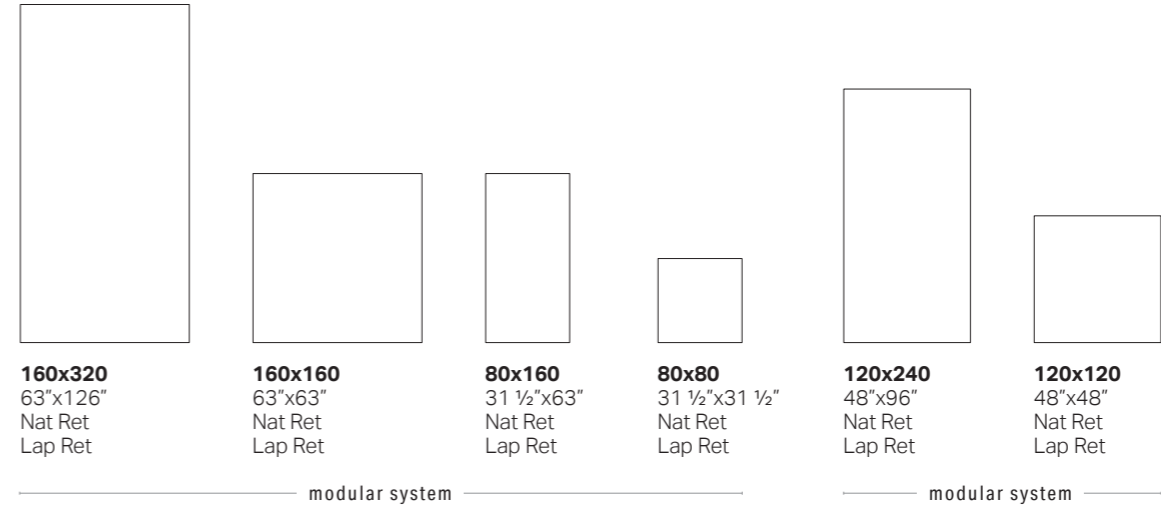

**LA  
FABBRICA  
AVA**

EXTRAORDINARY TILES

**LASA**

LASA  
MARMO E PIETRA

**6 mm** Lastre in gres porcellanato pressate a secco.  
Dry-pressed porcelain stoneware slabs. Dalles en grès cérame pressées à sec. Trockengepresste Platten aus Feinsteinzeug.

DECORO . DECOR

**Mosaico 30x30**  
12"x12"  
Nat Ret  
Lap Ret

**8,8 mm** Gres porcellanato.  
Porcelain tiles. Grès cérame. Feinsteinzeug.

Sviluppo grafico per formato Pattern by size Développement graphique par format Grafischer Entwurf für Format	160x320 6 mm	160x160 6 mm	80x160 6 mm	80x80 6 mm	120x240 6 mm	120x120 6 mm	80x180 8,8 mm	60x120 8,8 mm	60x60 8,8 mm
	<b>7</b>	<b>14</b>	<b>28</b>	<b>56</b>	<b>11</b>	<b>22</b>	<b>14</b>	<b>21</b>	<b>42</b>

# SVILUPPO GRAFICO

Pattern by size. Développement graphique par format. Grafischer Entwurf für Format.

160x320 6 mm

7 patterns

**6 mm**

														
<b>160x320</b> 63"x126"	<b>160x160</b> 63"x63"	<b>80x160</b> 31 1/2"x63"	<b>80x80</b> 31 1/2"x31 1/2"	<b>120x240</b> 48"x96"	<b>120x120</b> 48"x48"	<b>Mosaico 30x30</b> 12"x12"								
Nat Ret	Lap Ret	Nat Ret	Lap Ret	Nat Ret	Lap Ret	Nat Ret	Lap Ret							
087004	087003	087044	087043	087084	087083	087104	087103							
087024	087023	087064	087063			087194	087193							
<b>Price code</b>	<b>M173</b>	<b>M197</b>	<b>M161</b>	<b>M187</b>	<b>M141</b>	<b>M169</b>	<b>M129</b>	<b>M143</b>	<b>M153</b>	<b>M175</b>	<b>M141</b>	<b>M169</b>	<b>M193</b>	<b>M235</b>